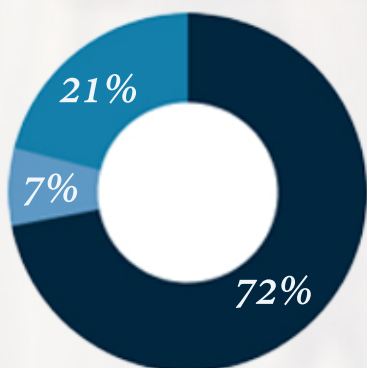

De un

Regalo a la Vida

esta Navidad

Asistencia de Embarazo
Proyecto Gabriel

Ayuda después del Aborto
Proyecto Raquel

2 maneras fáciles de hacer una contribución deducible de impuestos

1. Donar en línea a: www.arlingtondiocese.org/giftforlife
2. Envíe un cheque pagadero a **Gabriel Project/Project Rachel** con la forma de donación en la página de atrás a:

Gabriel Project/Project Rachel
Catholic Diocese of Arlington
P.O. Box 1960
Merrifield, VA 22116-1960

- Asistencia de Embarazo:
Cuidado Prenatal, Laboratorios,
Sonogramas
- Ayuda después de Aborto:
Terapia, Eventos de Sanacion en Grupo,
Retiros
- Gastos Varios:
Renta y Servicios Publicos

Año Fiscal 2022-2023
Cuidado Dado: \$280,066.13
Total de Clientes: 599

Mientras te preparas para la Navidad, por favor de un *Regalo a la Vida* al apoyar la asistencia de embarazo de Proyecto Gabriel y los ministerios después del aborto provocado de Proyecto Raquel.